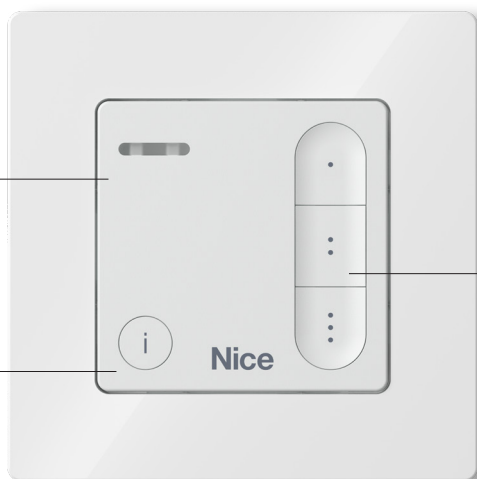

Nice

Domì W3C

dwukierunkowy naścienny nadajnik radiowy

Nice

Domì W3C

Naścienny 3-kanałowy dwukierunkowy nadajnik radiowy.

Nowość 2024

Informacja zwrotna o odebraniu polecenia

- Otwarty
- Zamknięty
- Częściowo otwarty

Przycisk informacyjny

Przycisk wyboru

- 1 Przycisk programowania
- 2 Przycisk ESC
- 3 Bateria

BiDi

Yubii

Domì W3C to montowany na ścianie 3-kanałowy dwukierunkowy nadajnik radiowy.

Dzięki Domì W3C możesz:

- kontrolować do 3 różnych automatyzacji jednocześnie;
- sprawdzać bramę garażową przy użyciu trzech różnych komend, gdy nie masz zapisać jeden przycisk do włączania światła wbudowanego w silnik bramy garażowej.

Wydajność

Użyj przycisku informacyjnego, aby sprawdzić bramę wjazdową/garażową w dowolnym momencie za pomocą jednego kliknięcia.

Montaż na ścianie bez konieczności podłączenia przewodów.

Konstrukcja

Nadajnik naścienny Domì zawiera jednostkę sterującą i standardową ramkę o wymiarach 50 x 50mm.